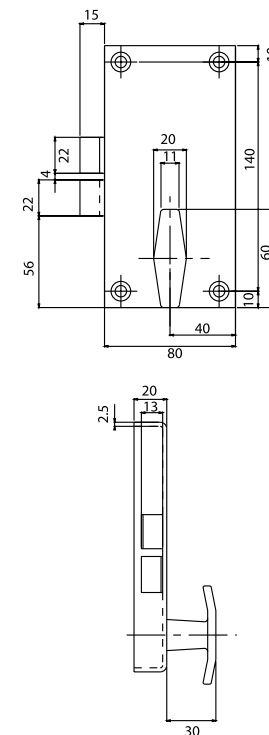

# SERRURES DE PORTES DE LOGE

CAB DOOR LOCKS FAHRERRAUM SCHLÖSSE

**réf 6902** **Serrure de porte de loge**  
Cab door lock  
**Schloss Schiebetür Fahrerraum**

Serrure de porte de loge  
Matière : Acier  
**Réf. :** Tramway Bobigny, Grenoble

Cab door lock  
Material : Steel  
**Ref. :** Tramway in Bobigny, Grenoble, etc.

Schloss für Schiebetür Fahrerraum  
Werkstoff : Stahl  
**Ref. :** Straßenbahn Bobigny, Grenoble

**réf 6608** **Serrure de porte de cabine**  
Cab door Lock  
**Schloss Schiebetür Fahrerraum**

Serrure de porte de cabine  
Pour porte battante  
Manoeuvre d'un seul côté  
**Matière :** Inox, Acier  
**Réf. :** Métro de Chicago

Cabin door lock  
For swinging door

Uses only one key  
Material : Stainless steel, Steel  
**Ref. :** Chicago subway

Schloss für Pendeltür  
Bedienung nur von einer Seite  
Werkstoff : Edelstahl, Stahl  
**Ref. :** U-Bahn von Chicago