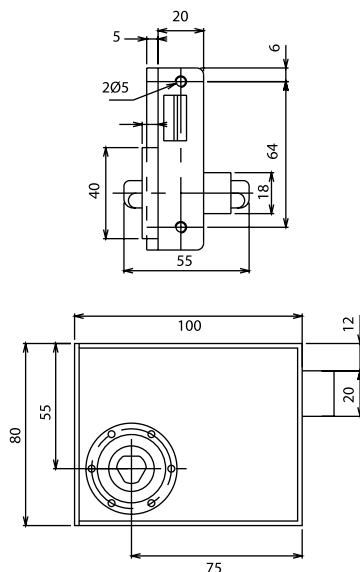

# SERRURES DE PORTES DE LOGE

CAB DOOR LOCKS FAHRERRAUM SCHLÖSSE

**réf 6902** **Serrure de porte de loge**  
Cab door lock  
**Schloss Schiebetür Fahrerraum**

Serrure de porte de loge  
Matière : Acier  
**Réf. :** Tramway Bobigny, Grenoble

Cab door lock  
Material : Steel  
**Ref. :** Tramway in Bobigny, Grenoble, etc.

Schloss für Schiebetür Fahrerraum  
Werkstoff : Stahl  
**Ref. :** Straßenbahn Bobigny, Grenoble

**réf 6608** **Serrure de porte de cabine**  
Cab door Lock  
**Schloss Schiebetür Fahrerraum**

Schloss für Pendeltür  
Bedienung nur von einer Seite  
Werkstoff : Edelstahl, Stahl  
**Ref. :** U-Bahn von Chicago